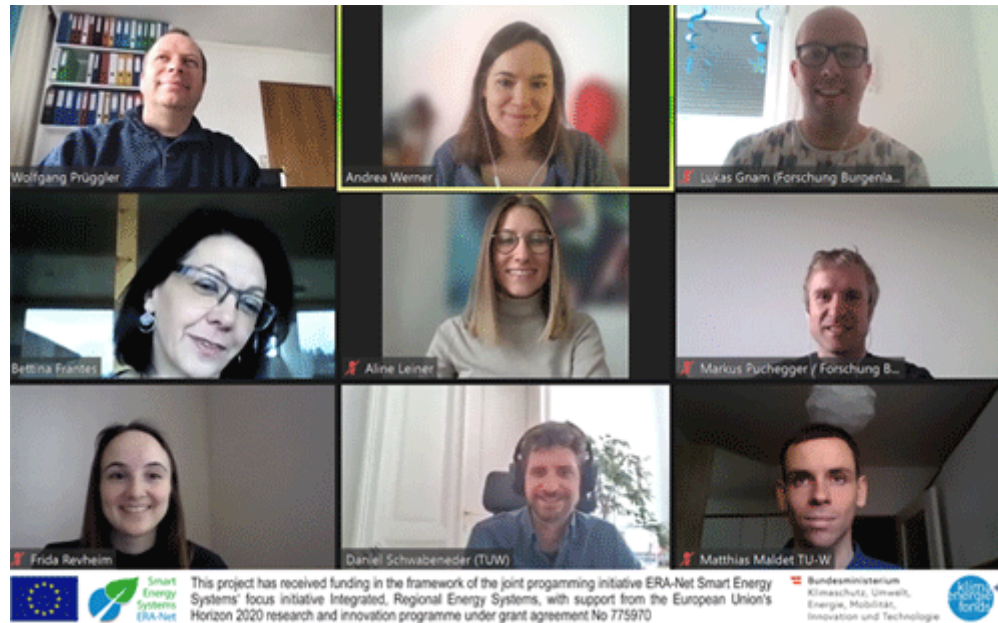

SONNENWELT Großschönau auf facebook - schau doch vorbei!

Newsletter abbestellen? [Sende uns eine E-Mail.](#)

Alle Angaben ohne Gewähr. Der Newsletter wird an eine begrenzte Anzahl an Interessenten und Partner des Projektes "SONNENWELT Großschönau" ausgesandt. Für den Inhalt verantwortlich: Sonnenplatz Großschönau GmbH, Sonnenplatz 1, A-3922 Großschönau. www.sonnenwelt.at

[Informationspflicht lt. ECG und Mediengesetz](#)